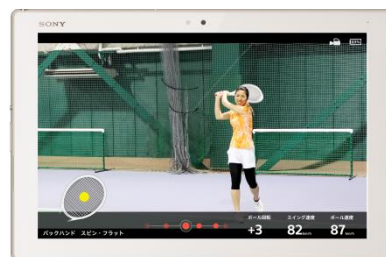

**■選定理由**

テニススクールにおいてIoTデバイスを活用した新サービス「スマートテニスレッスン」を導入し、プロフェッショナルなコーチングとIoT技術を融合させることによって、お客様へ最高で最速の上達を実現しているという点などが評価され、選定されました。

**■スマートテニスレッスン概要**

当社協力のもとソニー株式会社が開発した新サービスで、ラケット装着型センサーSmart Tennis Sensor から得られるショットデータと、カメラで撮影したプレイ映像を組み合わせることで、テニスのプレイを可視化し、テニスの上達を支援するシステムです。

コーチはプレイヤーとより具体的に上達に向けた課題を共有することが可能となり、プレイヤーはコーチからのアドバイスと可視化された自分のプレイを比べることで、より効率的に上達に向けた練習を行うことができますようになります。また、記録された映像およびショットデータやコーチからのアドバイスは、プレイヤーのスマートフォンからも繰り返し確認することができ、レッスン終了後の振り返りにも便利です。

当社は、プロフェッショナルなコーチングとこれらのIoT技術を融合させることによって、お客様へ最高で最速の上達を実現しています。