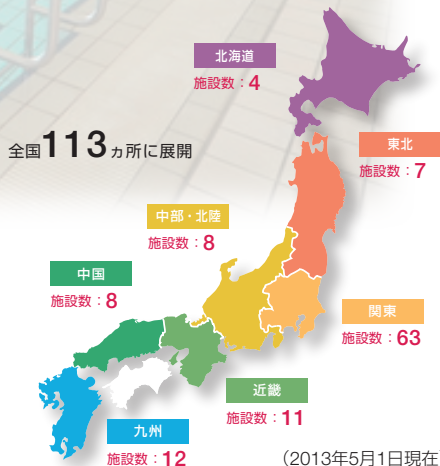

出店予定クラブ

(2013年8月)
ドゥミ ルネサンス池袋東口
東京都豊島区南池袋1-22-2