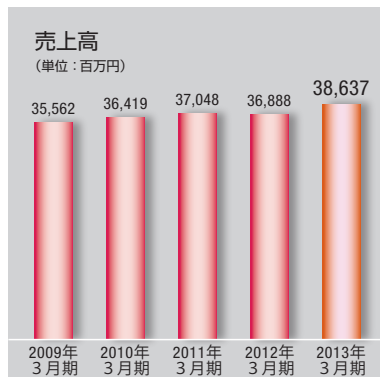

## ❖2013年3月期の業績について

当期における売上高は386億37百万円となり、前期に比べ4.7%増となりました。また、前期と比べ新規施設の開業費用は増加したものの、営業利益は19億3百万円（前期比35.2%増）、経常利益は20億円（同39.2%増）と、大幅な増益となりました。当期純利益は、減損損失1億64百万円を計上しましたが、10億20百万円（同64.8%増）となりました。

- ・売上高 --- 386億37百万円（4.7%増）
- ・営業利益 --- 19億3百万円（35.2%増）
- ・経常利益 --- 20億00百万円（39.2%増）
- ・当期純利益 --- 10億20百万円（64.8%増）※（）内は前期比