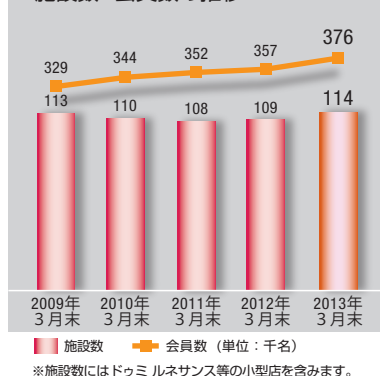

## ❖2013年3月期の業績について

当期における売上高は386億37百万円となり、前期に比べ4.7%増となりました。また、前期と比べ新規施設の開業費用は増加したものの、営業利益は19億3百万円（前期比35.2%増）、経常利益は20億円（同39.2%増）と、大幅な増益となりました。当期純利益は、減損損失1億64百万円を計上しましたが、10億20百万円（同64.8%増）となりました。

- ・売上高 --- 386億37百万円（4.7%増）
- ・営業利益 --- 19億3百万円（35.2%増）
- ・経常利益 --- 20億00百万円（39.2%増）
- ・当期純利益 --- 10億20百万円（64.8%増）※（）内は前期比

## ❖2014年3月期の見通しについて

中期経営計画の2年目となる2014年3月期は、スポーツクラブ事業では、引き続き退会抑制施策の展開による既存クラブ在籍会員数の拡大を目指すとともに、直営2クラブの新店（移転含む）を計画しております。

ヘルスケア事業では、クラブ周辺地域における健康づくりを推進するほか、リハビリと運動に特化した通所介護施設の新規出店に注力いたします。

また、新業態では、ドゥミルネサンスの新規出店を計画しております。

以上により、2014年3月期の業績・配当予想としては以下のとおりとなっております。

2014年3月期（通期）業績・配当予想（2013年5月8日公表）

- ・売上高 --- 415億00百万円（7.4%増）
- ・営業利益 --- 27億50百万円（44.5%増）
- ・経常利益 --- 25億00百万円（25.0%増）
- ・当期純利益 --- 12億15百万円（19.0%増）※（）内は前期比
- ・配当 --- 1株当たり年間配当14.0円（中間0円、期末14.0円）

施設数・会員数の推移

部門別会員数（2013年3月末）

フィットネス会員の年齢構成推移