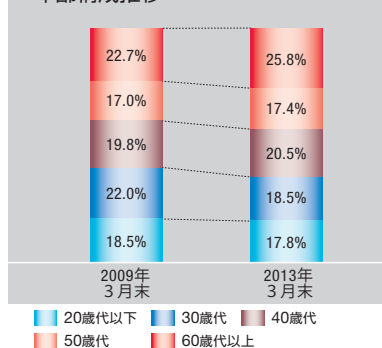

以上により、2014年3月期の業績・配当予想としては以下のとおりとなっております。

2014年3月期（通期）業績・配当予想（2013年5月8日公表）

- ・売上高 --- 415億00百万円（7.4%増）
- ・営業利益 --- 27億50百万円（44.5%増）
- ・経常利益 --- 25億00百万円（25.0%増）
- ・当期純利益 --- 12億15百万円（19.0%増）※（）内は前期比
- ・配当 --- 1株当たり年間配当14.0円（中間0円、期末14.0円）

施設数・会員数の推移

部門別会員数（2013年3月末）

フィットネス会員の年齢構成推移