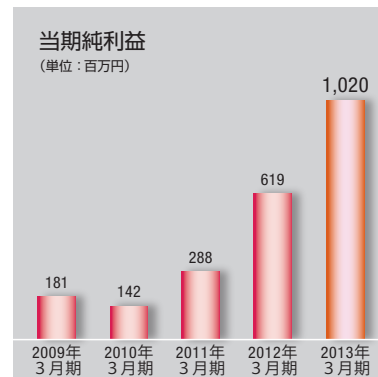

新業態では、ターゲットを女性に絞り込んだドゥミ ルネサンスを3店舗出店し、ご好評をいただきました。従来のスポーツクラブを補完する事業モデルとして、こちらも多店舗展開を推進してまいります。新たな取り組みとしては、今後成長が期待されるベトナムにおいて「スイミングスクールを付帯したフィットネスクラブ」の事業を展開するべく、コンサルティングサービスを提供する合弁会社「RENAISSANCE OLYMPIA CO.,LTD」を設立いたしました。

## ❖2013年3月期の業績について

当期における売上高は386億37百万円となり、前期に比べ4.7%増となりました。また、前期と比べ新規施設の開業費用は増加したものの、営業利益は19億3百万円（前期比35.2%増）、経常利益は20億円（同39.2%増）と、大幅な増益となりました。当期純利益は、減損損失1億64百万円を計上しましたが、10億20百万円（同64.8%増）となりました。

- ・売上高 --- 386億37百万円（4.7%増）
- ・営業利益 --- 19億3百万円（35.2%増）
- ・経常利益 --- 20億00百万円（39.2%増）
- ・当期純利益 --- 10億20百万円（64.8%増）※（）内は前期比