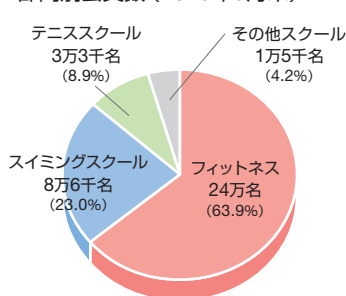

以上により、2014年3月期の業績・配当予想としては以下のとおりとなっております。

2014年3月期（通期）業績・配当予想（2013年5月8日公表）

- ・売上高 --- 415億00百万円（7.4%増）
- ・営業利益 --- 27億50百万円（44.5%増）
- ・経常利益 --- 25億00百万円（25.0%増）
- ・当期純利益 --- 12億15百万円（19.0%増）※（）内は前期比
- ・配当 --- 1株当たり年間配当14.0円（中間0円、期末14.0円）

施設数・会員数の推移

部門別会員数（2013年3月末）

フィットネス会員の年齢構成推移