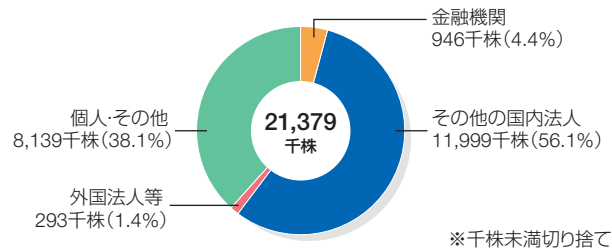

● 所有者別株主分布状況

● 大株主

株主名	持株数 (千株)	持株比率 (%)
DIC株式会社	10,200	47.71
三菱地所株式会社	1,419	6.63
ルネサンス従業員持株会	682	3.19
斎藤 敏一	350	1.63
斎藤株式会社	350	1.63
小見山 将治	240	1.12
日本マスタートラスト信託銀行株式会社(信託口)	216	1.01
日本トラスティ・サービス信託銀行株式会社(信託口)	173	0.81
ザバンクオブニューヨークメロン(インターナショナル)リミテッド131800	101	0.47
日本トラスティ・サービス信託銀行株式会社(信託口1)	91	0.42

※千株未満切り捨て

会社概要 (2013年3月31日現在)

● 会社概要

商号	株式会社ルネサンス
本社	東京都墨田区両国2-10-14
創業	1979年10月8日
設立	1982年8月13日
資本金	22億1,038万円
従業員数	926名
会計監査人	有限責任監査法人トーマツ
事業内容	フィットネスクラブ、スイミングスクール、テニススクール、ゴルフスクール等のスポーツクラブ事業及びその関連事業

● 役員 (2013年6月25日現在)

代表取締役会長	斎藤 敏一
代表取締役社長執行役員	吉田 正昭
取締役専務執行役員	堀田 利子
取締役常務執行役員	岡本 利治
取締役常務執行役員	高崎 尚樹
取締役常務執行役員	田中 俊和
取締役	下村 満子
取締役	杉江 和男
常勤監査役	廣岡 和繁
常勤監査役	中川 克夫
監査役	虎山 邦子
監査役	星野 敏雄
執行役員	西村 正則
執行役員	望月 美佐緒
執行役員	安澤 嘉丞
執行役員	渋谷 弘衛
執行役員	西 剛士
執行役員	吉田 智宣
執行役員	大森 健司
執行役員	河瀬 壮一郎