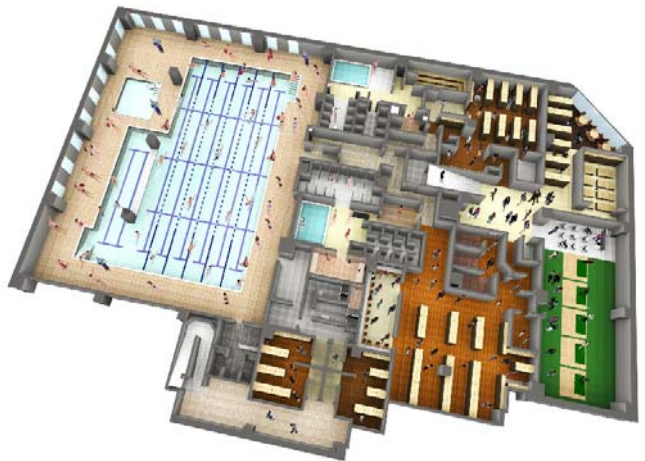

#### 2. 施設概要

名 称	スポーツクラブ ルネサンス・アリオ北砂（仮称）
所 在 地	東京都江東区北砂二丁目1番
オープン時期	2010年初夏
入会受付開始	2010年3月23日より、お客様センターにて受付開始
施 設 構 成	トレーニングジム、スタジオ（2面）、プール（25m×6コース）、ウォーキングプール、ゴルフレンジ、温浴、その他

※ 営業時間、会員種別、料金等につきましては、当社ホームページ (<http://www.s-re.jp/>) にて、順次お知らせします。

### 4. 施設イメージ

< 1 F > 主な施設アイテム  
プール (25m×6コース)、ウォーキングプール、  
ゴルフレンジ、男女温浴 等

< 2 F > 主な施設アイテム  
トレーニングジム、スタジオ (2面)、  
フロント 等

以上