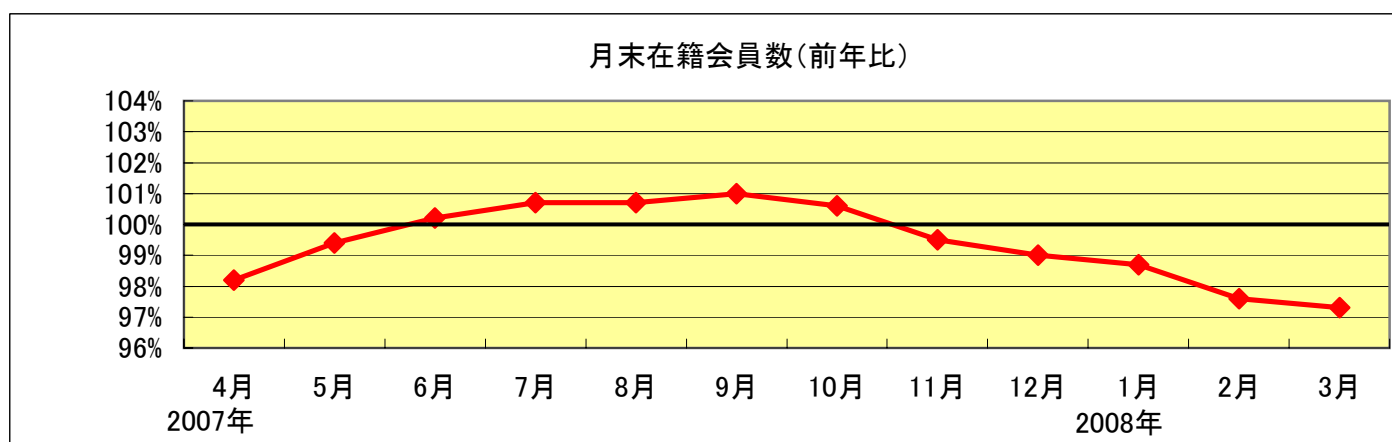

2008年4月10日

各 位

株式会社ルネサンス  
経営企画部  
TEL 03-5600-5457

2008年3月 月次情報

【既存クラブの状況】

	2007年									2008年		
	4月	5月	6月	7月	8月	9月	10月	11月	12月	1月	2月	3月
月末在籍 会員数 (前年比)	98.2%	99.4%	100.2%	100.7%	100.7%	101.0%	100.6%	99.5%	99.0%	98.7%	97.6%	97.3%

※既存クラブ: 2006年3月以前に営業を開始した直営クラブ

【店舗情報(2008年3月末時点)】

スポーツクラブ

3月末契約終了 業務受託1店  
クラブ数 94クラブ(直営88、業務受託5、フランチャイズ<sup>1)</sup>)

「サーキットトレーニング・ジム」  
Body Q't (ボディ キュット)

店舗数 15店(クラブ・イン・タイプ:14、サテライト・タイプ:1)

「スタジオ単体型店舗」  
Demi RENAISSANCE (ドゥミ ルネサンス)